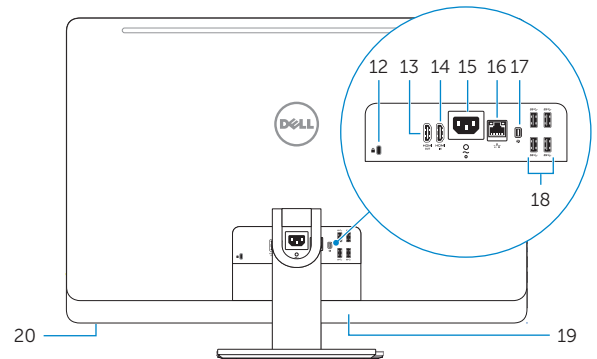

W06C002

XPS 2720

Features

Funkcje | Особенности | Özellikler | תכונות

1. Microphones (2)
2. Camera
3. Camera-cover latch
4. Camera-status light
5. Optical drive
6. Hard-drive activity light
7. Optical-drive eject control
8. Power button
9. Input source selection/display off button
10. Increase display brightness
11. Decrease display brightness
12. Security-cable slot
13. HDMI-out port
14. HDMI-in port
15. Power-connector port
16. Network port
17. Thunderbolt port (optional)
18. USB 3.0 ports (4)
19. Service Tag label
20. Wireless keyboard/mouse receiver
21. Media-card reader
22. USB 3.0 ports (2)
23. Microphone port
24. Headphone port

NOTE: Press and hold to turn off the screen; press to turn on the screen

1. Mikrofony (2)
2. Kamera
3. Zatrask pokrywy kamery
4. Lampka stanu kamery
5. Napęd dysków optycznych
6. Lampka aktywności dysku twardego
7. Przycisk wysuwania dysku optycznego
8. Przycisk zasilania
9. Przycisk wyboru źródła/Wyłączenia wyświetlacza
10. Zwiększenie jasności ekranu
11. Zmniejszenie jasności ekranu
12. Gniazdo linki antykradzieżowej
13. Złącze wyjściowe HDMI
14. Złącze wejściowe HDMI
15. Złącze zasilacza
16. Złącze sieciowe
17. Port Thunderbolt (opcjonalny)
18. Porty USB 3.0 (4)
19. Identyfikator produktu
20. Odbiornik sygnału myszy i klawiatury bezprzewodowej
21. Czytnik kart pamięci
22. Porty USB 3.0 (2)
23. Złącze mikrofonu
24. Złącze słuchawek